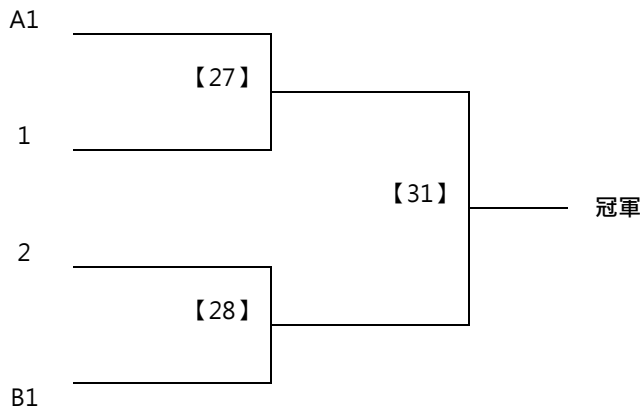

110年臺北市中正盃藤球錦標賽

社會男子組雙人賽

預賽：各組取 2 名晉級決賽

決賽：預賽同循環抽到不重抽

110年臺北市中正盃藤球錦標賽

社會女子組雙人賽

兩賽制

110年臺北市中正盃藤球錦標賽

高中男子組雙人賽

110年臺北市中正盃藤球錦標賽

高中女子組雙人賽

兩賽制

110年臺北市中正盃藤球錦標賽

國中男子組雙人賽

預賽：各組取 2 名晉級決賽

決賽：預賽同循環抽到不重抽

110年臺北市中正盃藤球錦標賽二人賽比賽場次&時間表

12月9日(四)

場次	時間	組別	場地	賽程		
1	09:00--09:40	國中男子組	一	至善國中B	VS	士林國中B
2			二	士林國中A	VS	士林國中D
3	09:40--10:20	國中女子組	一	士林國中A	VS	士林國中B
4			二	民權國中	VS	士林國中C
5	10:20--11:00	高中男子組	一	滬江高中	VS	大安高工
6		社會女子組	二	士林國中	VS	守滬江山
7	11:00--11:40	國中男子組	一	至善國中A	VS	士林國中A
8			二	士林國中C	VS	士林國中B
	11:40--12:00	開幕典禮				
9	12:00--12:40	高中男子組	一	滬江高中	VS	士林高商
10		國中女子組	二	士林國中A	VS	士林國中C
11	12:40--13:20	社會男子組	一	台北海大	VS	輔仁大學
12			二	明倫高中	VS	守滬江山
13	13:20--14:00	國中男子組	一	至善國中B	VS	士林國中C
14			二	至善國中A	VS	士林國中D
15	14:00--14:40	高中男子組	一	士林高商	VS	大安高工
16		國中女子組	二	士林國中B	VS	民權國中
17	14:40--15:20	社會男子組	一	台北地獄犬A	VS	台北海大
18			二	台北地獄犬B	VS	守滬江山
19	15:20--16:00	高中女子組	一	滬江高中	VS	明倫高中
20		國小男子組	二	士林國小	VS	福林國小
21	16:00--16:40	國中女子組	一	士林國中A	VS	民權國中
22			二	士林國中B	VS	士林國中C
23	16:40--17:20	社會男子組	一	台北地獄犬A	VS	輔仁大學
24			二	台北地獄犬B	VS	明倫高中
25	17:20--18:00	社會女子組	一	守滬江山	VS	士林國中
26		高中女子組	二	明倫高中	VS	滬江高中