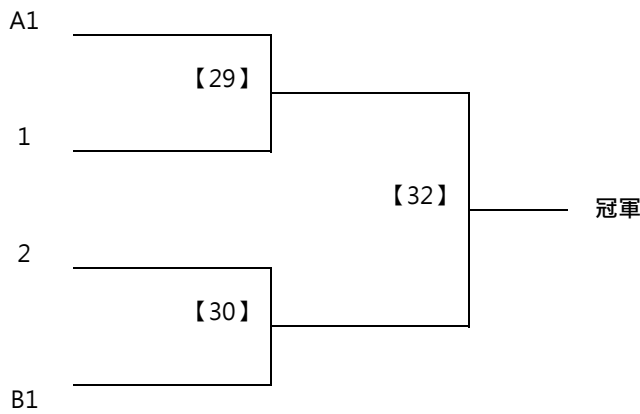

110年臺北市中正盃藤球錦標賽

社會男子組雙人賽

預賽：各組取 2 名晉級決賽

決賽：預賽同循環抽到不重抽

110年臺北市中正盃藤球錦標賽

社會女子組雙人賽

兩賽制

110年臺北市中正盃藤球錦標賽

高中男子組雙人賽

110年臺北市中正盃藤球錦標賽

高中女子組雙人賽

兩賽制

110年臺北市中正盃藤球錦標賽

國中男子組雙人賽

預賽：各組取 2 名晉級決賽

決賽：預賽同循環抽到不重抽