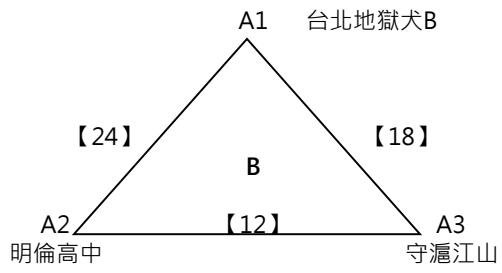

110年臺北市中正盃藤球錦標賽

社會男子組雙人賽

預賽：各組取 2 名晉級決賽

決賽：預賽同循環抽到不重抽

110年臺北市中正盃藤球錦標賽

社會女子組雙人賽

兩賽制

110年臺北市中正盃藤球錦標賽

高中男子組雙人賽

110年臺北市中正盃藤球錦標賽

高中女子組雙人賽

兩賽制

110年臺北市中正盃藤球錦標賽

國中男子組雙人賽

預賽：各組取 2 名晉級決賽

決賽：預賽同循環抽到不重抽