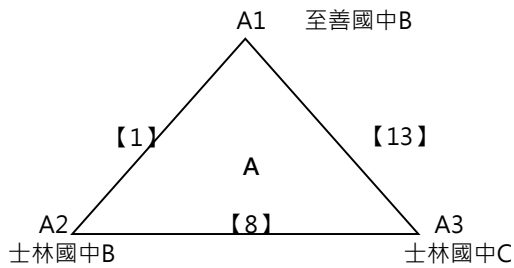

110年臺北市中正盃藤球錦標賽

社會男子組雙人賽

預賽：各組取 2 名晉級決賽

決賽：預賽同循環抽到不重抽

110年臺北市中正盃藤球錦標賽

社會女子組雙人賽

兩賽制

110年臺北市中正盃藤球錦標賽

高中男子組雙人賽

110年臺北市中正盃藤球錦標賽

高中女子組雙人賽

兩賽制

110年臺北市中正盃藤球錦標賽

國中男子組雙人賽

預賽：各組取 2 名晉級決賽

決賽：預賽同循環抽到不重抽

110年臺北市中正盃藤球錦標賽二人賽比賽場次&時間表

12月9日(四)

場次	時間	組別	場地	賽程		
1	09:00--09:40	國中男子組	一	至善國中B	VS	士林國中B
2			二	士林國中A	VS	士林國中D
3	09:40--10:20	國中女子組	一	士林國中A	VS	士林國中B
4			二	民權國中	VS	士林國中C
5	10:20--11:00	高中男子組	一	滬江高中	VS	大安高工
6		社會女子組	二	士林國中	VS	守滬江山
7	11:00--11:40	國中男子組	一	至善國中A	VS	士林國中A
8			二	士林國中C	VS	士林國中B
	11:40--12:00	開幕典禮				
9	12:00--12:40	高中男子組	一	滬江高中	VS	士林高商
10		國中女子組	二	士林國中A	VS	士林國中C
11	12:40--13:20	社會男子組	一	台北海大	VS	輔仁大學
12			二	明倫高中	VS	守滬江山
13	13:20--14:00	國中男子組	一	至善國中B	VS	士林國中C
14			二	至善國中A	VS	士林國中D
15	14:00--14:40	高中男子組	一	士林高商	VS	大安高工
16		國中女子組	二	士林國中B	VS	民權國中
17	14:40--15:20	社會男子組	一	台北地獄犬A	VS	台北海大
18			二	台北地獄犬B	VS	守滬江山
19	15:20--16:00	高中女子組	一	滬江高中	VS	明倫高中
20		國小男子組	二	士林國小	VS	福林國小
21	16:00--16:40	國中女子組	一	士林國中A	VS	民權國中
22			二	士林國中B	VS	士林國中C
23	16:40--17:20	社會男子組	一	台北地獄犬A	VS	輔仁大學
24			二	台北地獄犬B	VS	明倫高中
25	17:20--18:00	社會女子組	一	守滬江山	VS	士林國中
26		高中女子組	二	明倫高中	VS	滬江高中