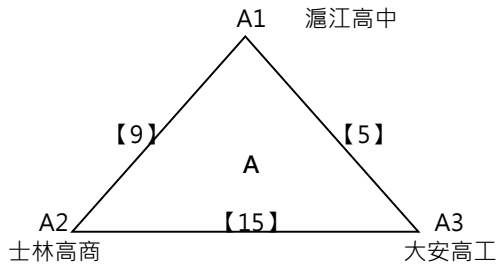

110年臺北市中正盃藤球錦標賽

社會男子組雙人賽

預賽：各組取 2 名晉級決賽

決賽：預賽同循環抽到不重抽

110年臺北市中正盃藤球錦標賽

社會女子組雙人賽

兩賽制

110年臺北市中正盃藤球錦標賽

高中男子組雙人賽

110年臺北市中正盃藤球錦標賽

高中女子組雙人賽

兩賽制

110年臺北市中正盃藤球錦標賽

國中男子組雙人賽

預賽：各組取 2 名晉級決賽

決賽：預賽同循環抽到不重抽