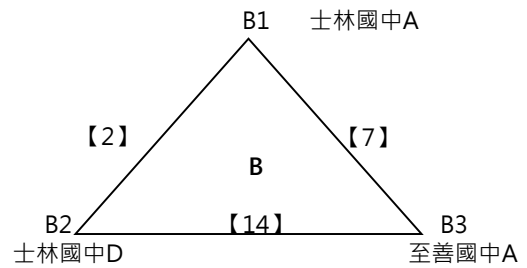

110年臺北市中正盃藤球錦標賽

社會男子組雙人賽

預賽：各組取 2 名晉級決賽

決賽：預賽同循環抽到不重抽

110年臺北市中正盃藤球錦標賽

社會女子組雙人賽

兩賽制

110年臺北市中正盃藤球錦標賽

高中男子組雙人賽

110年臺北市中正盃藤球錦標賽

高中女子組雙人賽

兩賽制

110年臺北市中正盃藤球錦標賽

國中男子組雙人賽

預賽：各組取 2 名晉級決賽

決賽：預賽同循環抽到不重抽

110年臺北市中正盃藤球錦標賽二人賽比賽場次&時間表

12月9日(四)

場次	時間	組別	場地	賽程		
1	09:00--09:40	國中男子組	一	至善國中B	VS	士林國中B
2			二	士林國中A	VS	士林國中D
3	09:40--10:20	國中女子組	一	士林國中A	VS	士林國中B
4			二	民權國中	VS	士林國中C
5	10:20--11:00	高中男子組	一	滬江高中	VS	大安高工
6		社會女子組	二	士林國中	VS	守滬江山
7	11:00--11:40	國中男子組	一	至善國中A	VS	士林國中A
8			二	士林國中C	VS	士林國中B
	11:40--12:00	開幕典禮				
9	12:00--12:40	高中男子組	一	滬江高中	VS	士林高商
10		國中女子組	二	士林國中A	VS	士林國中C
11	12:40--13:20	社會男子組	一	台北海大	VS	輔仁大學
12			二	明倫高中	VS	守滬江山
13	13:20--14:00	國中男子組	一	至善國中B	VS	士林國中C
14			二	至善國中A	VS	士林國中D
15	14:00--14:40	高中男子組	一	士林高商	VS	大安高工
16		國中女子組	二	士林國中B	VS	民權國中
17	14:40--15:20	社會男子組	一	台北地獄犬A	VS	台北海大
18			二	台北地獄犬B	VS	守滬江山
19	15:20--16:00	高中女子組	一	滬江高中	VS	明倫高中
20		國小男子組	二	士林國小	VS	福林國小
21	16:00--16:40	國中女子組	一	士林國中A	VS	民權國中
22			二	士林國中B	VS	士林國中C
23	16:40--17:20	社會男子組	一	台北地獄犬A	VS	輔仁大學
24			二	台北地獄犬B	VS	明倫高中
25	17:20--18:00	社會女子組	一	守滬江山	VS	士林國中
26		高中女子組	二	明倫高中	VS	滬江高中