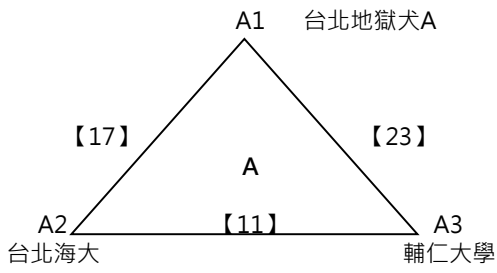

110年臺北市中正盃藤球錦標賽

社會男子組雙人賽

預賽：各組取 2 名晉級決賽

決賽：預賽同循環抽到不重抽

110年臺北市中正盃藤球錦標賽

社會女子組雙人賽

兩賽制

110年臺北市中正盃藤球錦標賽

高中男子組雙人賽

110年臺北市中正盃藤球錦標賽

高中女子組雙人賽

兩賽制

110年臺北市中正盃藤球錦標賽

國中男子組雙人賽

預賽：各組取 2 名晉級決賽

決賽：預賽同循環抽到不重抽